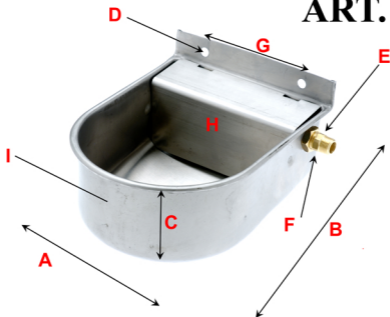

ART. 360

**ABBEVERATOIO A VASCETTA ACCIAIO INOX A LIVELLO COSTANTE
PER CANI CAPACITA' LITRI 1,5**

A = LARGHEZZA 175 mm

B = LUNGHEZZA 220 mm

C = PROFONDITA' 95 mm

D = ASOLA PER FISSAGGIO 9 mm

E = RACCORDO OTTONE CH 17 mm

F = DADO OTTONE CH 22 mm

G = INTERASSE ASOLE 108 mm

H = COPRI GALLEGGIANTE A CLIP

I = SPESSORE LAMIERA mm 1,2 in AISI 304

**NOTA BENE: L'ABBEVERATOIO FUNZIONA CON UNA PRESSIONE
MASSIMA DI 2 ATMOSFERE, OLTRE SI CONSIGLIA DI INSTALLARE
UN RIDUTTORE DI PRESSIONE PER UN PIU' CORRETTO
FUNZIONAMENTO DEL GALLEGGIANTE**