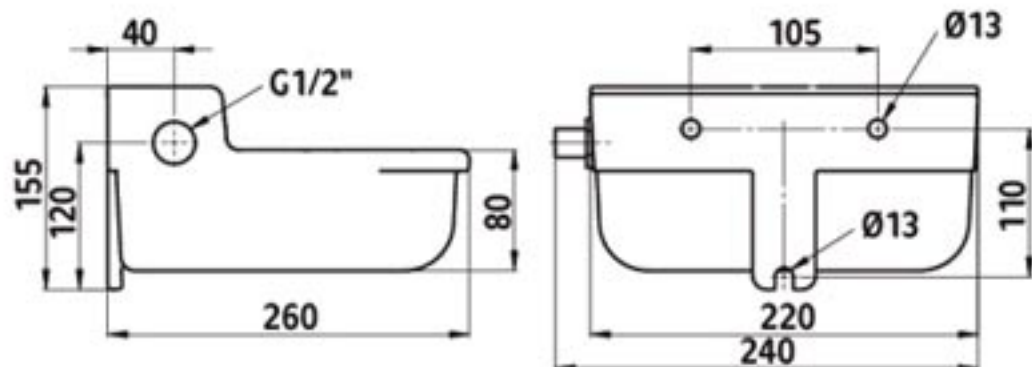

ART. 20GV

ABBEVERATOIO AUTOMATICO A LIVELLO COSTANTE

INDICATO PER BOVINI, PECORE, CANI, CAVALLI

IN GHISA SMALTATO VERDE

COPRI GALLEGGIANTE IN ACCIAIO INOX

FLUSSO D'ACQUA 7 litri/minuto (3 bar)

CAPACITA' 2 LT

DIMENSIONI CM 26 x 24 X 15

PESO 6 KG

GALLEGGIANTE IN OTTONE con

ATTACCO DA 1/2"

FERRZOOTECNIA
di Ferraroni Fabio

41122 MODENA - ITALIA - Via Belgio, 16
Tel. 059 31.34.26 - Fax 059 - 45.40.77
www.ferrzootecnia.it - www.ferrzootecnia.com
e-mail: ferraronif65@gmail.com